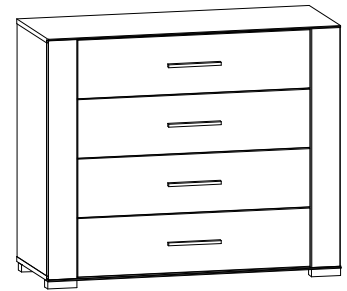

РОСТІ / РОСТИ

Комод **KOM4S**

A	B	C	D	A	B	C	D		
1	S311-114	796	377	1/3	9	S311-505	350	140	1/3
2	S311-116	763	377	1/3	10	S311-506	350	140	1/3
3	S311-117	763	377	1/3	11	S311-906	760	349	1/3
4	S311-209	1002	402	1/3	12	S311-909	811	497	1/3
5	S311-210	1002	402	1/3	13	LH-762	762	14	1/3
6	S311-320	968	377	1/3	14	S311-417	796	100	2/3
7	S311-321	968	377	1/3	15	S311-418	796	100	2/3
8	S311-504	745	140	1/3	16	S311-008	797	195	3/3

4x 128mm c392	24x φ6x13 mm e3	16x φ5x50 mm e32	24x φ8x30 mm f1	4x k87	65x l1	1x n26\1	8x φ4x30 mm p9
8x φ3,5x16 mm p25	1x φ3,5x16 mm p38	16x φ3x12 mm p54	6x φ4x22 mm p56	6x φ4x22 mm p401	8x φ4x25 mm p87	42x φ15x12mm #16 r1	42x 20/11 r42
18x φ16 s2	4x 333 mm t19	4x 350 mm w45 ^{CL}	4x 350 mm w45 ^{CR}	4x 350 mm w45 ^{DL}	4x 350 mm w45 ^{DR}		