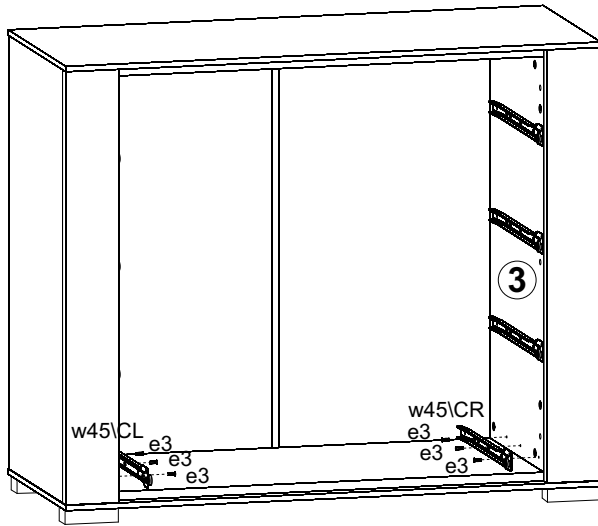

РОСТІ / РОСТИ

Комод **KOM4S**

A	B	C	D	A	B	C	D		
1	S311-114	796	377	1/3	9	S311-505	350	140	1/3
2	S311-116	763	377	1/3	10	S311-506	350	140	1/3
3	S311-117	763	377	1/3	11	S311-906	760	349	1/3
4	S311-209	1002	402	1/3	12	S311-909	811	497	1/3
5	S311-210	1002	402	1/3	13	LH-762	762	14	1/3
6	S311-320	968	377	1/3	14	S311-417	796	100	2/3
7	S311-321	968	377	1/3	15	S311-418	796	100	2/3
8	S311-504	745	140	1/3	16	S311-008	797	195	3/3

4x 128mm c392	24x φ6x13 mm e3	16x φ5x50 mm e32	24x φ8x30 mm f1	4x k87	65x l1	1x n26\1	8x φ4x30 mm p9
8x φ3,5x16 mm p25	1x φ3,5x16 mm p38	16x φ3x12 mm p54	6x φ4x22 mm p56	6x φ4x22 mm p401	8x φ4x25 mm p87	42x φ15x12mm #16 r1	42x 20/11 r42
18x φ16 s2	4x 333 mm t19	4x 350 mm w45 ^{CL}	4x 350 mm w45 ^{CR}	4x 350 mm w45 ^{DL}	4x 350 mm w45 ^{DR}		

1

2

3

8

9

10