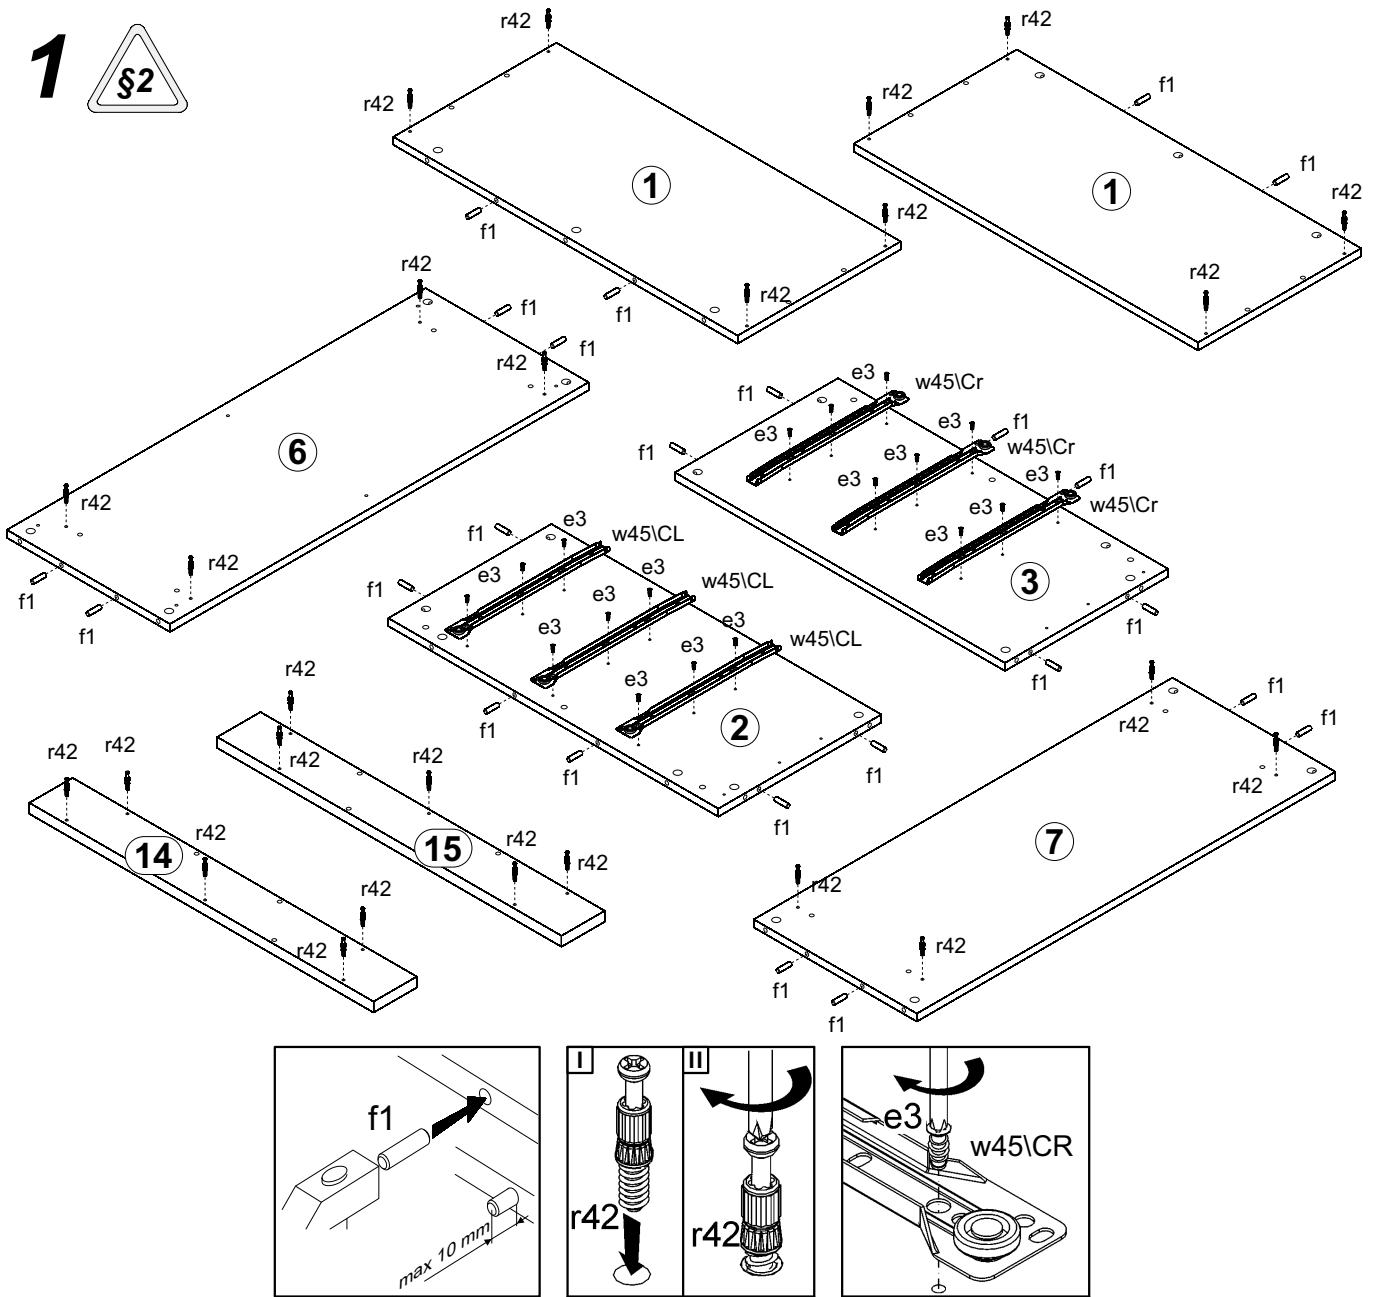

РОСТІ / РОСТИ

Комод **KOM4S**

A	B	C	D	A	B	C	D		
1	S311-114	796	377	1/3	9	S311-505	350	140	1/3
2	S311-116	763	377	1/3	10	S311-506	350	140	1/3
3	S311-117	763	377	1/3	11	S311-906	760	349	1/3
4	S311-209	1002	402	1/3	12	S311-909	811	497	1/3
5	S311-210	1002	402	1/3	13	LH-762	762	14	1/3
6	S311-320	968	377	1/3	14	S311-417	796	100	2/3
7	S311-321	968	377	1/3	15	S311-418	796	100	2/3
8	S311-504	745	140	1/3	16	S311-008	797	195	3/3

4x 128mm c392	24x φ6x13 mm e3	16x φ5x50 mm e32	24x φ8x30 mm f1	4x k87	65x l1	1x n26\1	8x φ4x30 mm p9
8x φ3,5x16 mm p25	1x φ3,5x16 mm p38	16x φ3x12 mm p54	6x φ4x22 mm p56	6x φ4x22 mm p401	8x φ4x25 mm p87	42x φ15x12mm #16 r1	42x 20/11 r42
18x φ16 s2	4x 333 mm t19	4x 350 mm w45 ^{CL}	4x 350 mm w45 ^{CR}	4x 350 mm w45 ^{DL}	4x 350 mm w45 ^{DR}		

1

2

3

8

9

10